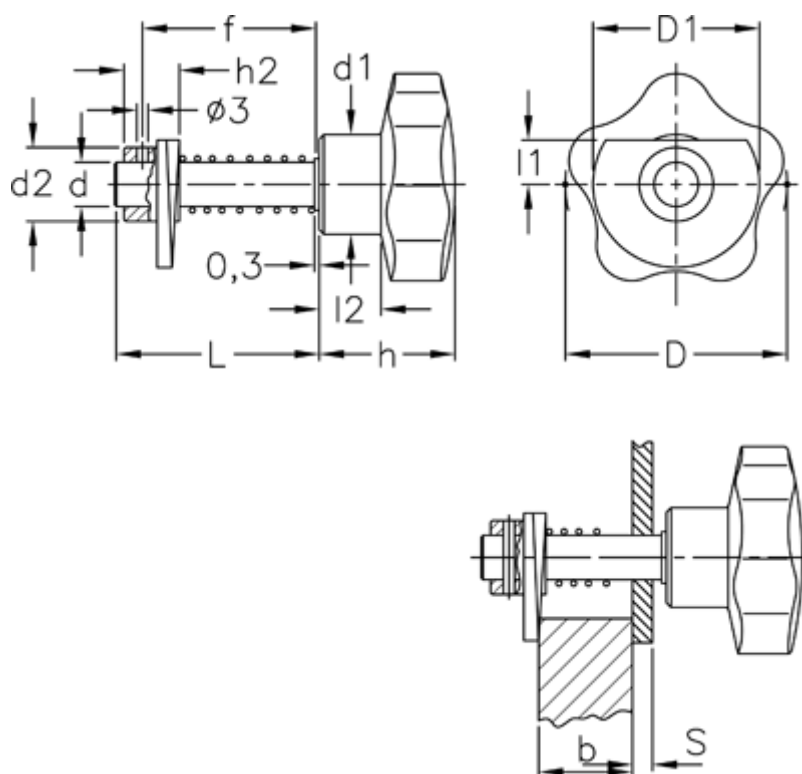

Varenummer: 2310068421
 Beskrivelse: E+G Dørrigel
 VCK.362/60-1-D

Mål

D = 60	Hulstørrelse	= 12 H9
d = 12	L	= 46
D1 = 45	l1	= 12
d1 = 27	l2	= 17
d2 = 20	S+b Dørtykkelse S>5 mm	= 13 til 31
f = S + b + 8,5 mm		
h = 37		
h2 = 15		